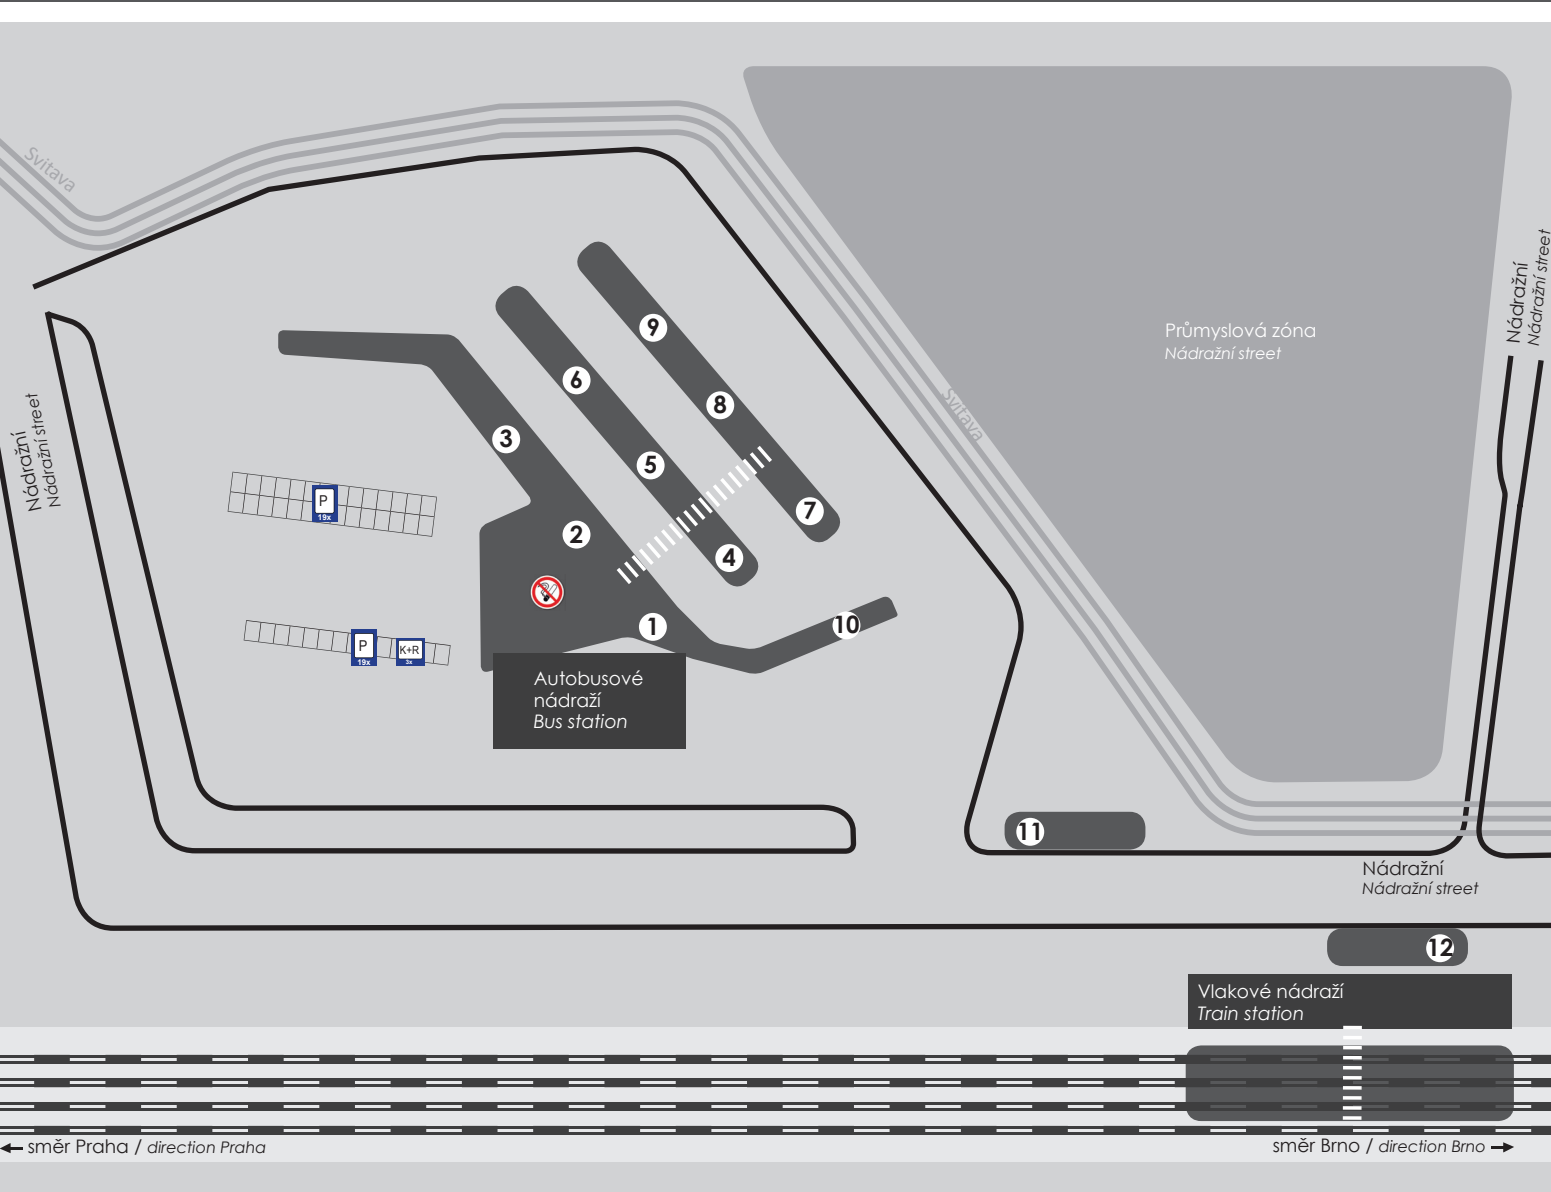

LETOVICE, ŽEL.ST.

Nástupiště Platform	Linka Line	Směr Direction
1	277	→ Šebetov - Horní Štěpánov/Kořenec
2	254	→ Míchov - Boskovice
3	255	→ Svitávka - Boskovice
4	271	→ Letovice, Kochov
5	273	→ náměstí - Lhota u Letovic
6	276	→ Kunštát - Hluboké u Kunštátu
7	254	→ Letovice, Meziříčko - Letovice, Třebětín
8	274	→ Křetín - Bohuňov
9	275	→ Sulíkov - Olešnice
10		VÝSTUP
11	271	→ Letovice, Chlum - Velké Opatovice
	272	→ Roubanina - Slatina - Velké Opatovice
	273	→ Stvolová - Březová nad Svitavou
12	272	→ náměstí - u školy
	ČD ND	náhradní doprava za vlaky

www.idsjmk.cz | www.idsjmk.cz/en

5 4317 4317

info@kordis-jmk.cz

www.facebook.com/idsjmk.cz

www.instagram.com/idsjmk.cz

www.youtube.com/user/IDSJMKoriginal

www.idsjmk.cz/poseidon - mobilní aplikace

Jednodenní jízdenky IDS JMK platí o víkendy a ve svátky pro 2 dospělé a 3 děti do 15 let.
 One day ticket (24 hours ticket) valid for 2 adult and 3 children under 15 y.o. on Saturday, Sunday and Czech Public Holiday.